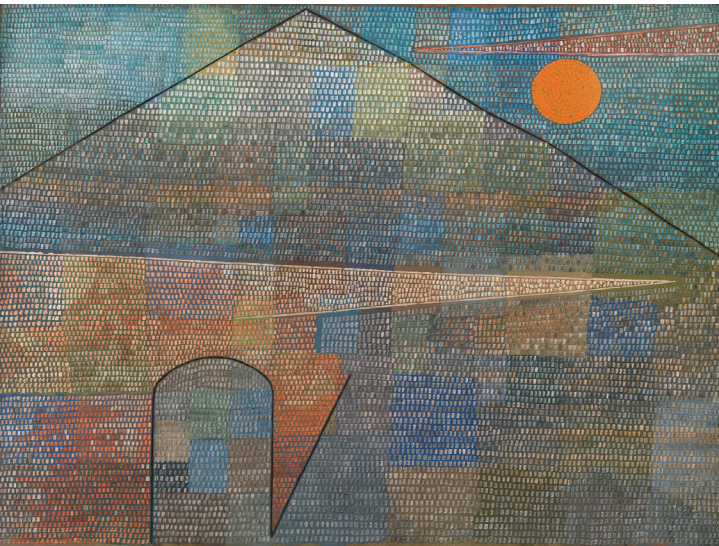

**PAULUS  
AKADEMIE**  
STELLT  
FRAGEN  
ZUR  
ZEIT

**KFB Katholischer Frauenbund Zürich**

Paul Klee (\*18.12.1879, Münchenbuchsee, †29.06.1940, Muralto (Locarno))  
Ad Parnassum, 1932 | Öl auf Leinwand | 100 x 126 cm  
Kunstmuseum Bern, Verein der Freunde | Fotocredit: Kunstmuseum Bern

# **KUNST UND STILLE**

## *KUNSTWERKE MEDITATIV BETRACHTET*

In der meditativen Auszeit über Mittag steht in unserem Raum der Stille jeweils ein Kunstwerk im Zentrum. Es lädt zur äusseren und inneren Betrachtung ein. Die Kunsthistorikerin Marietta Rohner gibt dazu Impulse, die man und frau auf sich wirken lassen kann.

«Kunst und Stille» bietet einen Rahmen, um aufzuatmen und sich von Schönheit berühren zu lassen. Das betrachtete Werk kann jeweils als Kunstkarte in den Alltag mitgenommen werden.

Ich höre die Stille  
und öffne meine Seele dem Bild  
den Farben  
den Formen  
der Sinnlichkeit  
dem Sinn